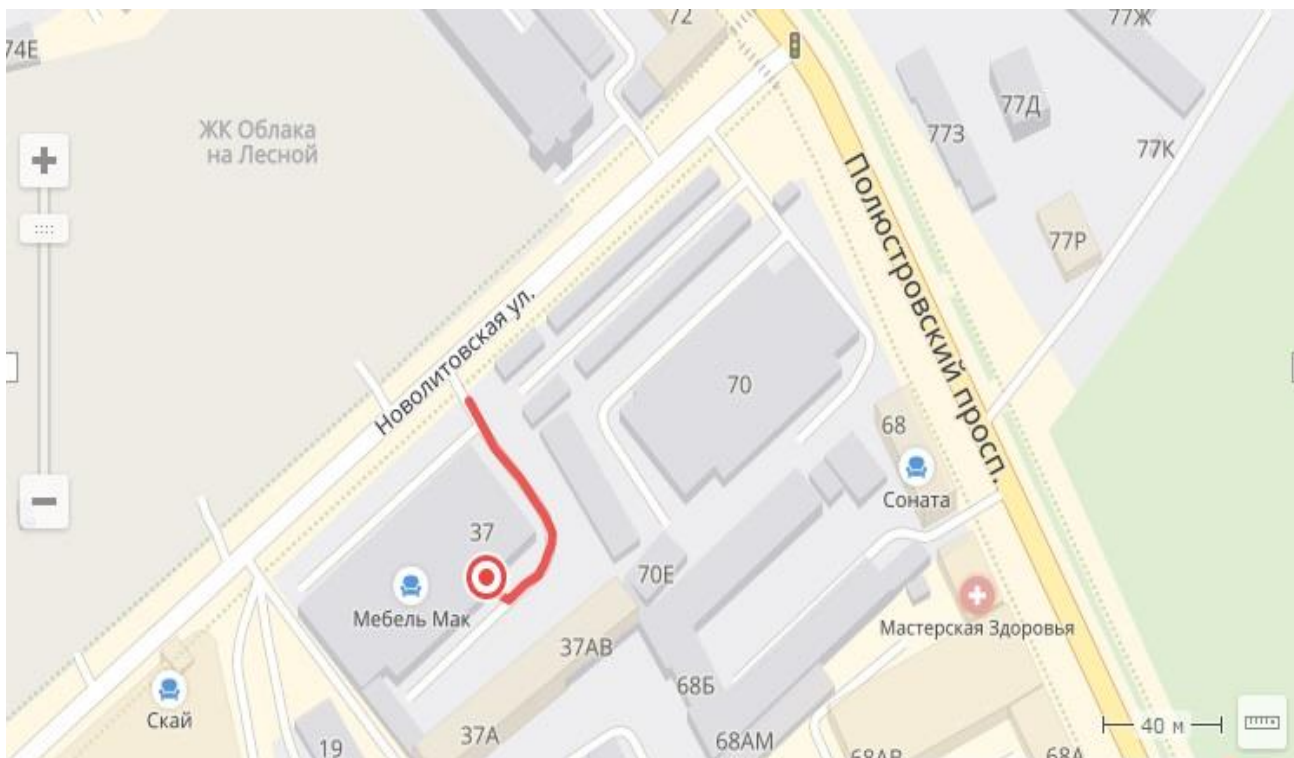

## схема проезда на склад

Адрес склада:

194100, г.Санкт-Петербург, Новолитовская, дом 37.

**Телефоны:**

**+7 (812) 602-26-39,**

**8 (800) 350-65-05 (Бесплатные звонки по России)**

**График работы склада:**

**Пн-Чт с 10-00 до 18-00 (без обеда)**